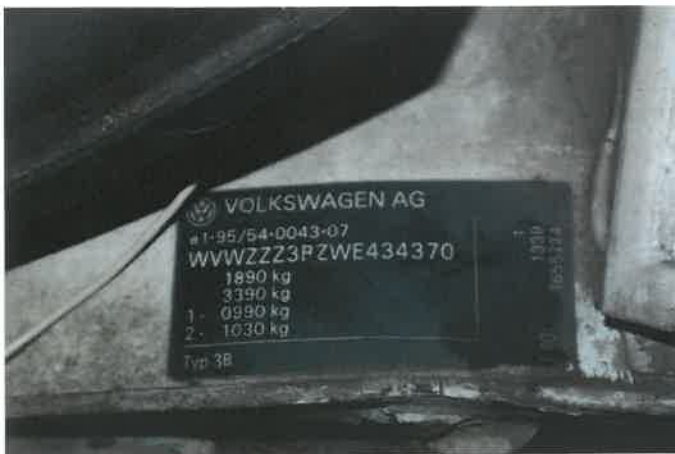

IMG\_8194

IMG\_8195

IMG\_8196

IMG\_8202

IMG\_8210

IMG\_8211

 VOLKSWAGEN AG  
 41-95/54-0043-07  
 WVVZZZ3PZWE434370  
 1890 kg  
 3390 kg  
 1 - 0990 kg  
 2 - 1030 kg  
 Typ 3B

WVVZZZ3PZWE434370