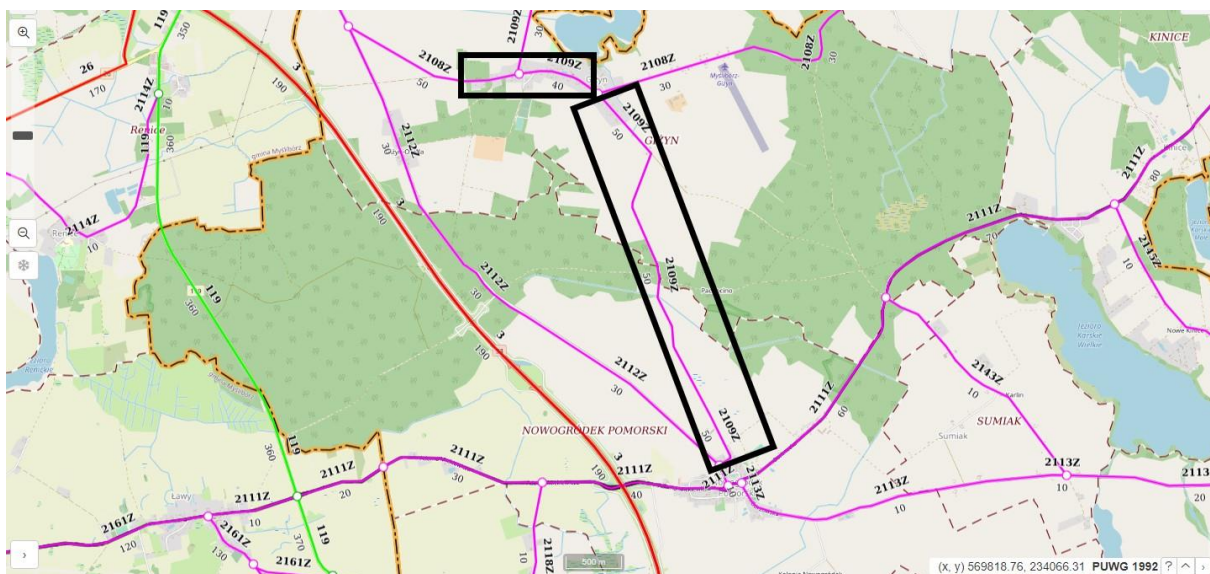

Załącznik do  
Uchwały Nr LII/345/2022 Rady Powiatu w Myśliborzu  
z dnia 10 sierpnia 2022 roku  
w sprawie przekazania Wójtowi Gminy Nowogródek  
Pomorski zadania zarządzania odcinkiem drogi  
powiatowej nr 2108Z i odcinkiem drogi powiatowej nr  
2109Z na odcinku Giżyn – Nowogródek Pomorski w  
zakresie pełnienia funkcji inwestora.

Rysunek 1. Wykaz odcinków dróg powiatowych przeznaczonych do przekazania Wójtowi Gminy Nowogródek Pomorski do zarządzania w zakresie pełnienia funkcji inwestora.