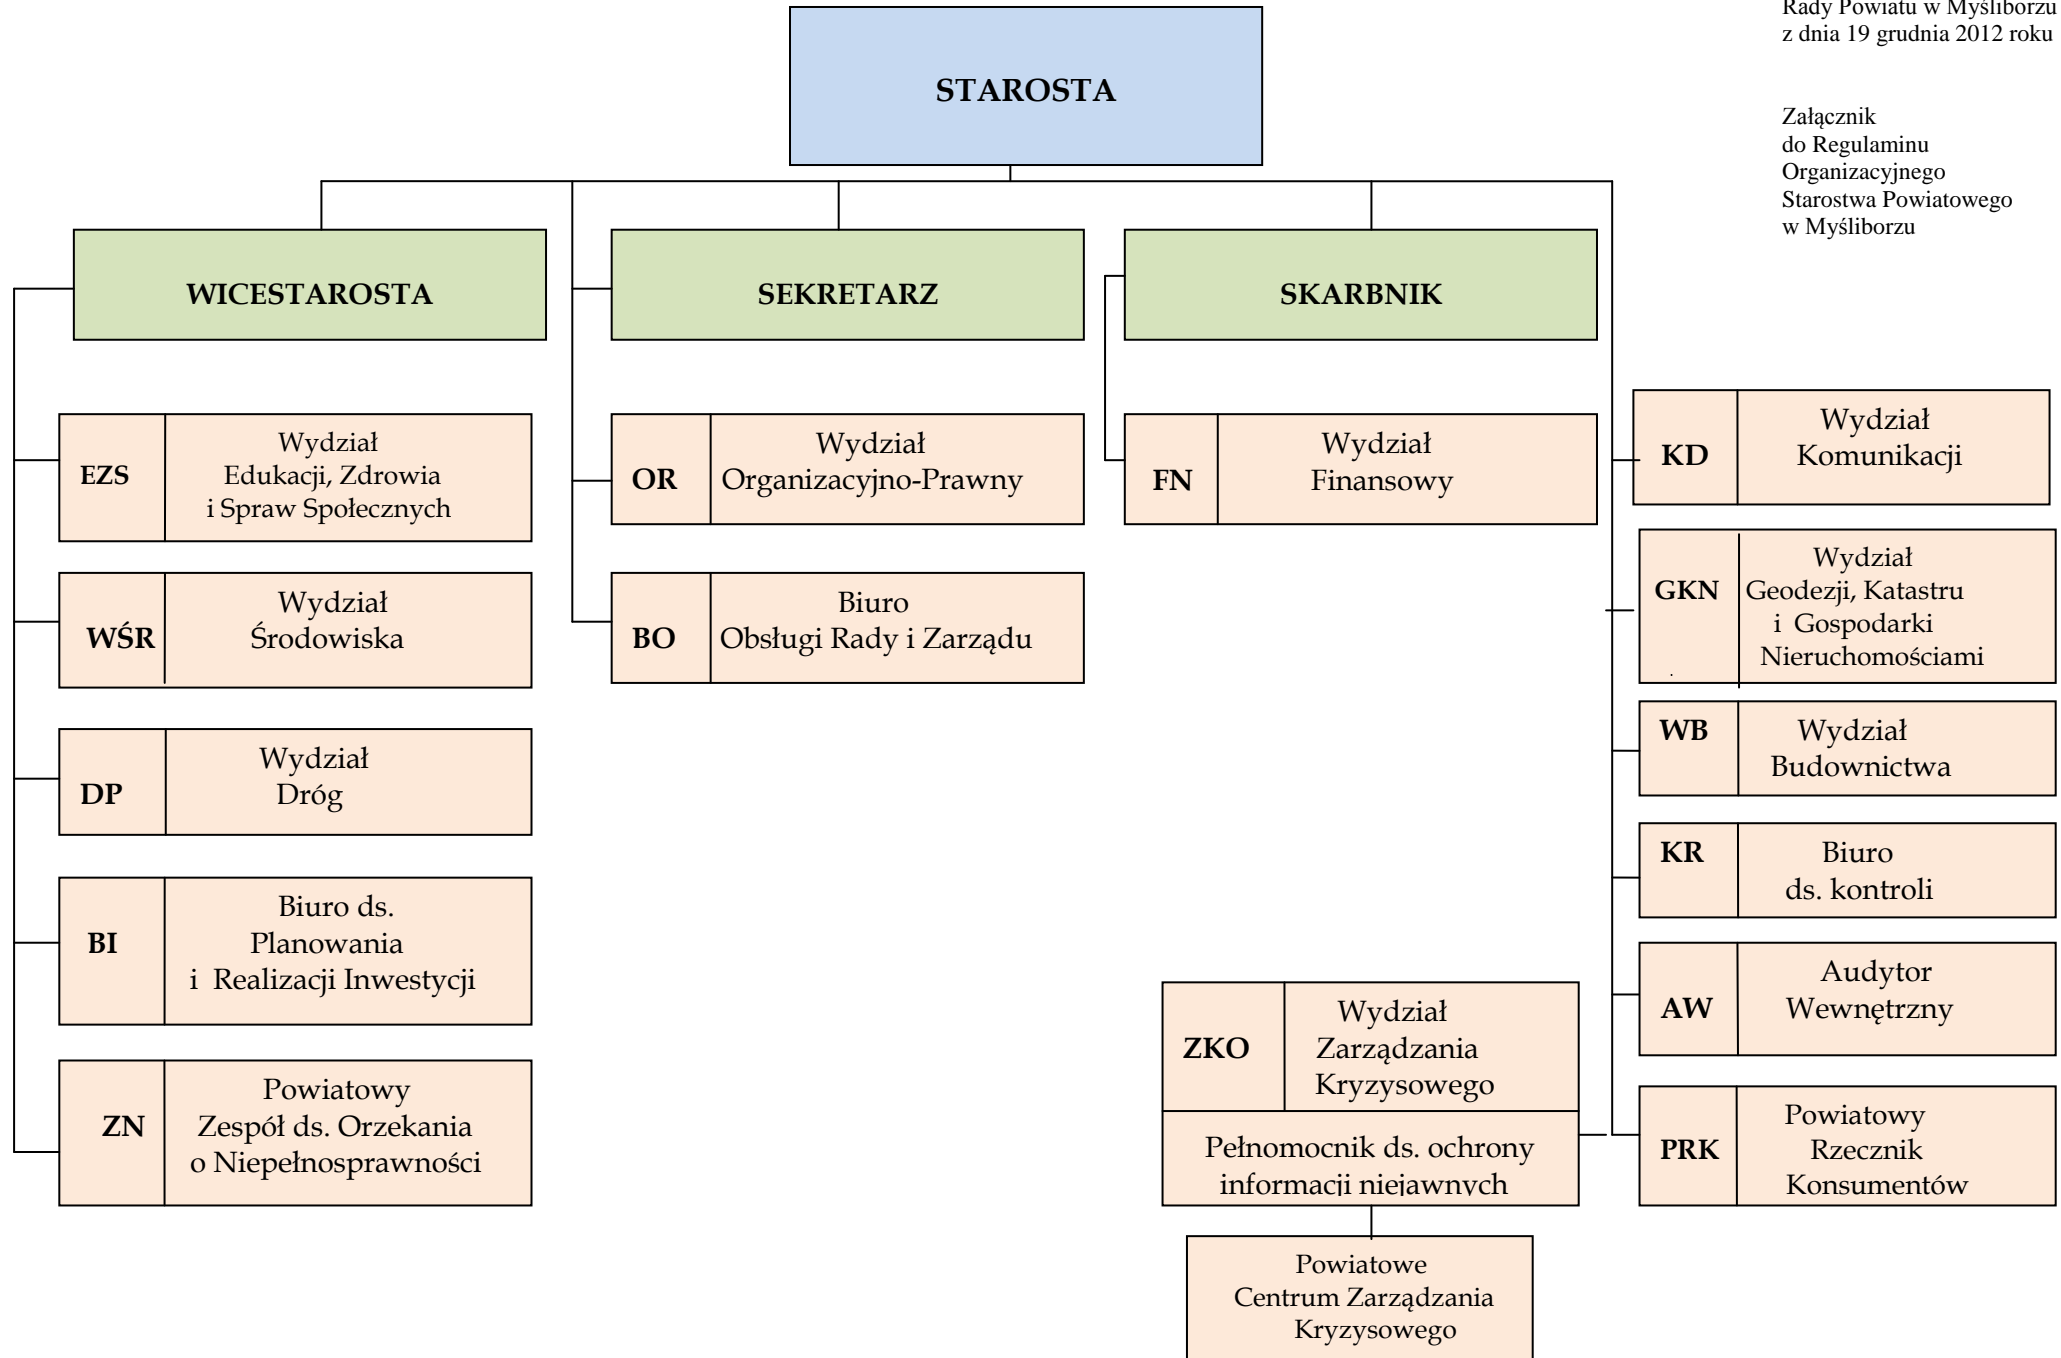

# STRUKTURA ORGANIZACYJNA STAROSTWA POWIATOWEGO W MYŚLIBORZU

Załącznik  
do Uchwały  
Nr XXXI/282/2012  
Rady Powiatu w Myśliborzu  
z dnia 19 grudnia 2012 roku

Załącznik  
do Regulaminu  
Organizacyjnego  
Starostwa Powiatowego  
w Myśliborzu